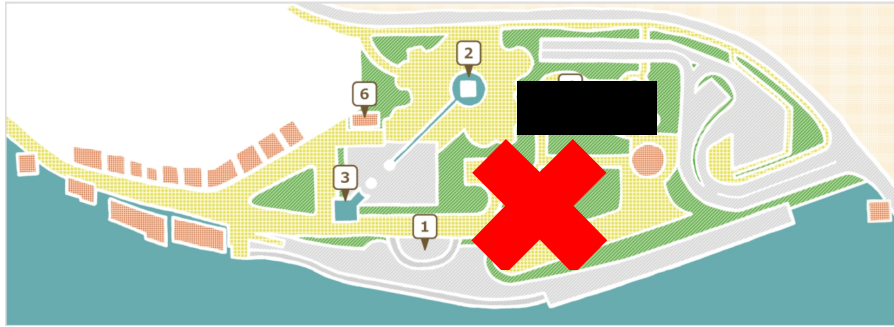

受付

相模湖交流センター 2階研修室

更衣室

相模湖交流センター 2階研修室

撮影可能エリア 境内のみ 室内NG

CNS Produce STUDIO
COSPLAY LOB

相模原にあるプライベート
コスプレスタジオ
情報はHPにてご確認ください
<https://www.cns-produce.com/>

CNS Produce

COSPLAY LOB

観音堂